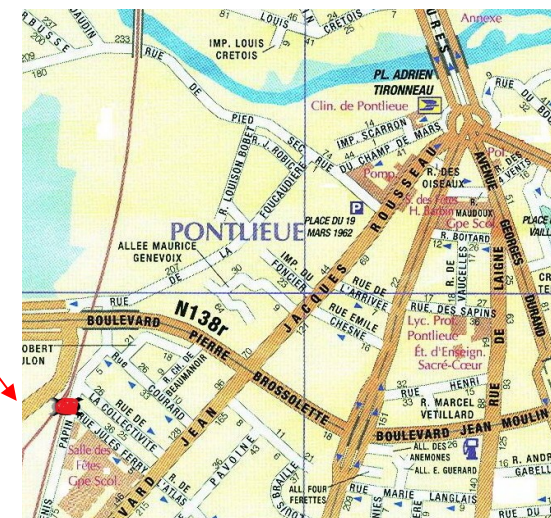

TARIFS

Le week-end : 60€

Adhésion à ARAMIS et licence : 45€,
15€ pour tout licencié à une fédération.

Inscription et paiement possibles
en ligne.